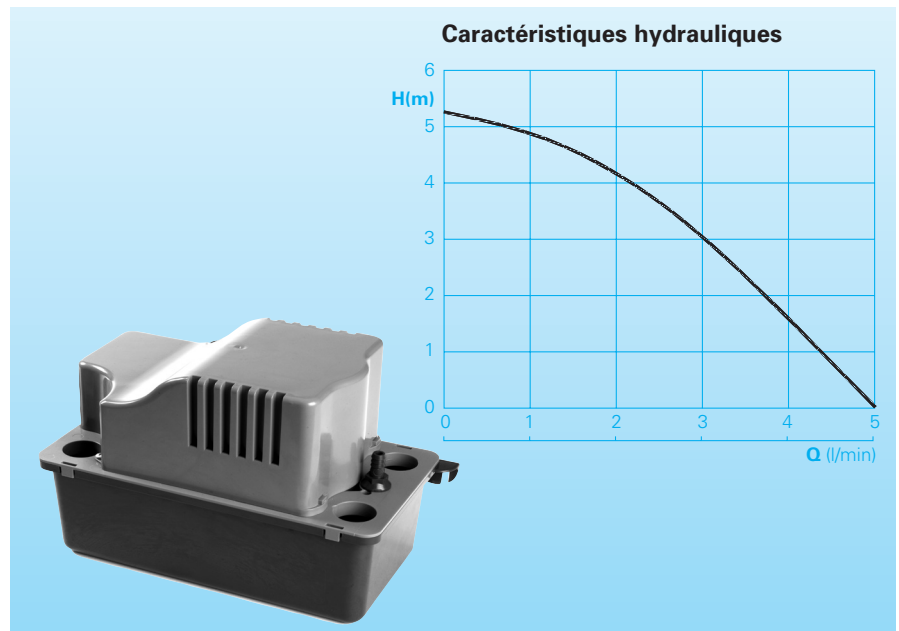

Pompe à condensat

Condistar H 76 K

Applications

Pompe automatique compacte conçue pour le drainage d'eau de condensation des dispositifs de chauffage ou de climatisation. Dans les chaudières à condensation modernes, la vapeur est refroidie et il en résulte un condensat qui doit être évacué. Le condistar H76K est particulièrement conçu pour des lieux où l'installation directe d'une évacuation n'est pas possible. Il a de nombreux avantages: il est silencieux, très économique et requiert peu d'espace. Le régulateur de niveau intégré assure le fonctionnement automatique. Le H76K peut être fixé au mur ou installé au sol.

Liquide pompé: Ph 2.5 maximum.
Température maximale du fluide pompé: 50°C

Fonctionnement: Intermittent

Design

Réservoir en ABS ignifugé avec 3 entrées de diamètre 28mm, dont 2 obturées par des bouchons. Sortie en 3/8" intégrant un clapet anti-retour. Pattes de fixation murale et tuyau de refoulement.

Moteur: Monophasé avec arbre inox, avec protection thermique. Interrupteur test de fonctionnement, indice de protection IP44.

Contrôle de niveau: Flotteur avec contact sec alarme. Un flotteur additionnel de sécurité peut être mis en place avec un buzzer ou une alarme.

Refoulement: 9,5 mm (3/8" - cannelé)

Matériaux

Carcasse moteur, Réservoir, Roue	ABS ignifuge
Arbre moteur	Acier inoxydable

Equipements

Réservoir avec pompe et boîtier de commande, câble de 2 m avec prise normalisée, 6 m de tuyau de refoulement.