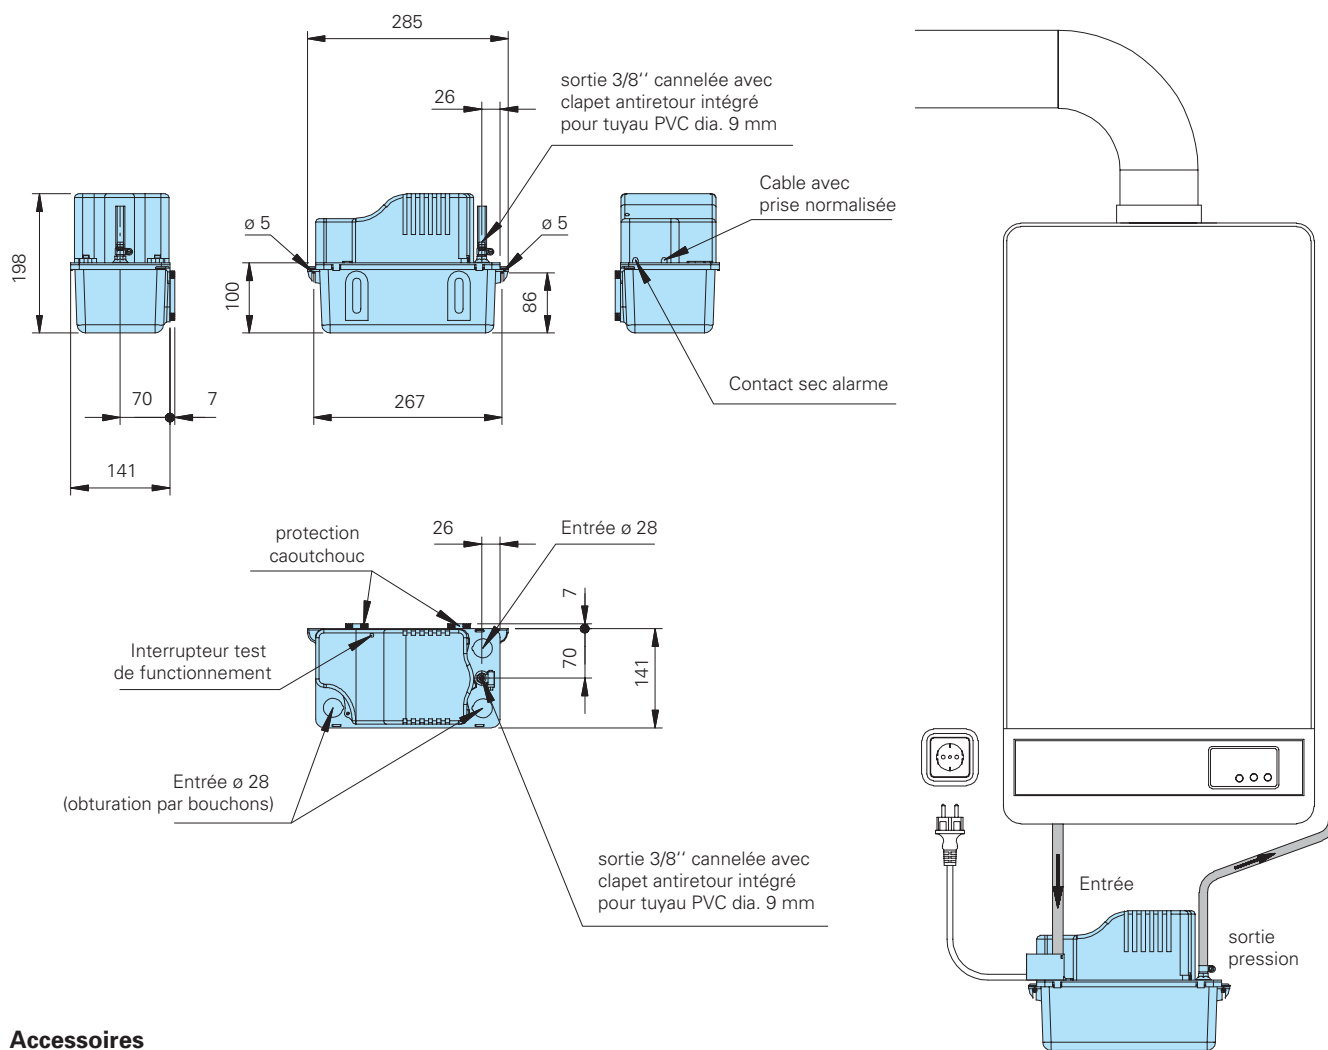

Liquide pompé: Ph 2.5 maximum.
Température maximale du fluide pompé: 50°C

Fonctionnement: Intermittent

Design

Réservoir en ABS ignifugé avec 3 entrées de diamètre 28mm, dont 2 obturées par des bouchons. Sortie en 3/8" intégrant un clapet anti-retour. Pattes de fixation murale et tuyau de refoulement.

Caractéristiques techniques

Désignation	Puissance		Tension 50 Hz (V)	Intensité nominale (A)	Longueur de câble (m)	Poids (kg)
	P ₁ (kW)	P ₂ (kW)				
H76 K	0,075	0,032	230 / 1 Ph	0,6	1,8	2,9

Vitesse de rotation: 2900 tr/min

Refoulement: 9,5 mm (3/8" - cannelé)

Matériaux

Carcasse moteur, Réservoir, Roue	ABS ignifuge
Arbre moteur	Acier inoxydable

Equipements

Réservoir avec pompe et boîtier de commande, câble de 2 m avec prise normalisée, 6 m de tuyau de refoulement.